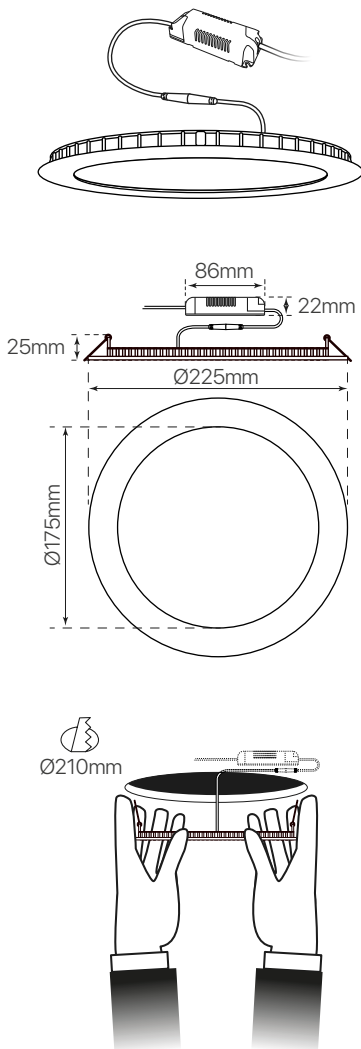

slim
ficha técnica
datasheet

ref. 5550138

| | |
|---|---|
| Nombre / Name | Slim • downlight led empotrable redondo |
| Referencia / Reference | 5550138 |
| Materiales / Materials | Aluminio + PMMA / Aluminum + PMMA |
| Difusor / Diffuser | PMMA |
| Potencia / Power | 20W |
| Temperatura de color / Color temperature | 3200K |
| Flujo luminoso / Luminous flux | 1825lm |
| Dimable / Dimmable | Opcional / Optional |
| Ángulo de apertura / Beam angle | 110° |
| Ángulo de detección / Detection angle | - |
| IP | 44 |
| IK | 08 |
| F.P | >0.9 |
| UGR | 20 |
| IRC | >80 |
| Chip | EPISTAR 2835 |
| Driver | i-TEC series |
| Vida media (duración) / Average life | ± 50.000h |
| Clase energética / Energy class | A++ |
| Aislamiento eléctrico / Electrical isolation | Clase I / Clase I |
| Colores / Colors | Gris / Grey |
| Medida exterior / Product size | Ø225mm x 25mm |
| Medidas de corte / Cutting measurements | Ø210mm |
| Tª (ambiente/trabajo) / Tª (environment/work) | -20°C ~ 50°C |
| Input | AC85 ~ 265V |
| Output | DC36 ~ 72V |
| Frecuencia / Frequency | 50 / 60Hz |
| Peso / Weight | 490g |
| Certificados / Certificates | CE RoHS |
| Garantía / Warranty | 2 años / 2 years |